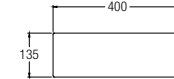

Valencia Slim Square ●
WBVC950146WW
400 L x 400 W x 145 H mm

Valencia Slim Round
WBVC950144WW
415 L x 415 W x 135 H mm

Valencia Slim Square
WBVC950142WW
400 L x 400 W x 135 H mm

Undercounter Basins

Valencia Slim Soft
WBVC950143WW
420 L x 420 W x 140 H mm