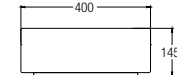

Valencia Slim Square ●
WBVC950146WW
400 L x 400 W x 145 H mm

Valencia Slim Round
WBVC950144WW
415 L x 415 W x 135 H mm

Valencia Slim Square
WBVC950142WW
400 L x 400 W x 135 H mm

Undercounter Basins

Valencia Slim Soft
WBVC950143WW
420 L x 420 W x 140 H mm