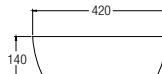

Valencia Slim Square ●
WBVC950146WW
400 L x 400 W x 145 H mm

Valencia Slim Round
WBVC950144WW
415 L x 415 W x 135 H mm

Valencia Slim Square
WBVC950142WW
400 L x 400 W x 135 H mm

Undercounter Basins

Valencia Slim Soft
WBVC950143WW
420 L x 420 W x 140 H mm