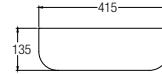

Valencia Slim Square ●
WBVC950146WW
400 L x 400 W x 145 H mm

Valencia Slim Round
WBVC950144WW
415 L x 415 W x 135 H mm

Valencia Slim Square
WBVC950142WW
400 L x 400 W x 135 H mm

Undercounter Basins

Valencia Slim Soft
WBVC950143WW
420 L x 420 W x 140 H mm